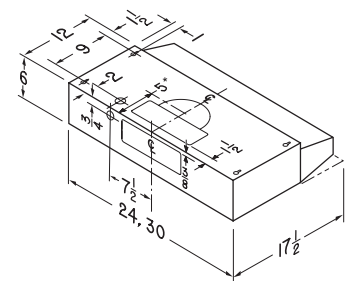

Venmar Ventilation ULC
550, boulevard Lemire
Drummondville (Québec) J2C 7W9
1 877 896-1119

www.Broan-NuTone.ca

Les spécifications sont sujettes à changement sans préavis.
©2020 Venmar Ventilation ULC