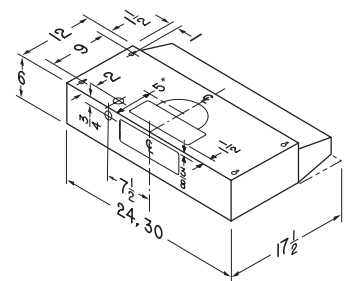

Venmar Ventilation ULC
550, boulevard Lemire
Drummondville (Québec) J2C 7W9
1 877 896-1119

www.Broan-NuTone.ca

Les spécifications sont sujettes à changement sans préavis.
*2020 Venmar Ventilation ULC