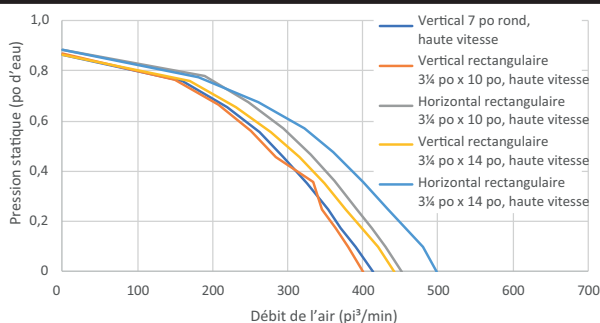

RENDEMENT HVI									
Orientation du conduit	Largeur	Volet	Sones			pi³/min			
			Normale	Moyenne*	Haute	Normale	Moyenne*	Haute 0,25 po d'eau	Haute 0,1 po d'eau
Rectangulaire vertical	3¼ po x 10 po	inclus	<0,3	3,0	7,0	110	270	340	380
Rectangulaire horizontal	3¼ po x 10 po	inclus	<0,3	3,0	7,0	110	280	380	430
Rectangulaire vertical	3¼ po x 14 po	inclus	<0,3	3,0	7,0	120	280	370	420
Rectangulaire horizontal	3¼ po x 14 po	inclus	<0,3	3,0	7,0	110	290	430	480
Rond vertical	7 po	vendu séparément	<0,3	3,0	7,0	120	270	350	390

CARACTÉRISTIQUES	
Puissance max. du ventilateur**	650 pi³/min
Type de commande	infrarouge, 3 vitesses
Arrêt différé	oui
Rappel d'entretien des filtres	oui
Détecteur Heat Sentry^{MC}	oui
Capacité ADA	oui
Éclairage	DEL à 3 intensités (inclus)
Filtres à graisses	Aspiration périphérique
Matériel pour l'installation	Supports EZ1
ENERGY STAR®	non
Recirculation	Filtres de recirculation vendus séparément

ALIMENTATION CA	
120 V, 60 Hz - 1,9 A	

ACCESSOIRES OPTIONNELS	
Volet rond de 7 po	BP87Q
Ensemble de câblage ADA	HAWRK3
Dispositif d'apport d'air	MD6TU / MD8TU / MD10TU
Télécommande	HCR3

HAUTEUR DE MONTAGE	
De 24 po à 30 po au-dessus de la surface de cuisson	

GARANTIE LIMITÉE	
1 an, 3 ans (modules DEL seulement)	
<i>(Voir le manuel d'installation pour le texte complet de la garantie.)</i>	

POUR UTILISATION À L'INTÉRIEUR SEULEMENT

Les dimensions indiquées sont en pouces.