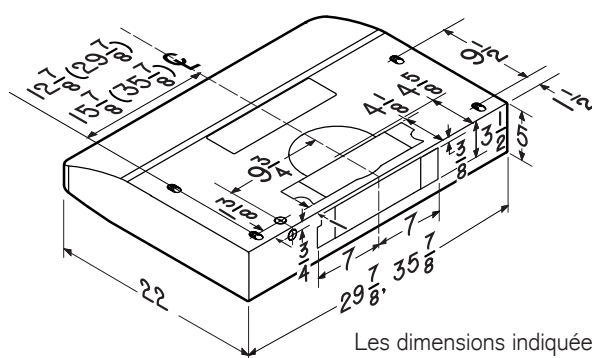

RENDEMENT HVI									
Orientation du conduit	Largeur	Volet	Sones			pi³/min			
			Normale	Moyenne*	Haute	Normale	Moyenne*	Haute 0,25 po d'eau	Haute 0,1 po d'eau
Rectangulaire vertical	3¼ po x 10 po	inclus	<0,3	3,0	7,0	110	270	340	380
Rectangulaire horizontal	3¼ po x 10 po	inclus	<0,3	3,0	7,0	110	280	380	430
Rectangulaire vertical	3¼ po x 14 po	inclus	<0,3	3,0	7,0	120	280	370	420
Rectangulaire horizontal	3¼ po x 14 po	inclus	<0,3	3,0	7,0	110	290	430	480
Rond vertical	7 po	vendu séparément	<0,3	3,0	7,0	120	270	350	390

CARACTÉRISTIQUES	
Puissance max. du ventilateur**	650 pi³/min
Type de commande	infrarouge, 3 vitesses
Arrêt différé	oui
Rappel d'entretien des filtres	oui
Détecteur Heat Sentry^{MC}	oui
Capacité ADA	oui
Éclairage	DEL à 3 intensités (inclus)
Filtres à graisses	Aspiration périphérique
Matériel pour l'installation	Supports EZ1
ENERGY STAR®	non
Recirculation	Filtres de recirculation vendus séparément

ALIMENTATION CA	
120 V, 60 Hz - 1,9 A	

ACCESSOIRES OPTIONNELS	
Volet rond de 7 po	BP87Q
Ensemble de câblage ADA	HAWRK3
Dispositif d'apport d'air	MD6TU / MD8TU / MD10TU
Télécommande	HCR3

HAUTEUR DE MONTAGE	
De 24 po à 30 po au-dessus de la surface de cuisson	

GARANTIE LIMITÉE	
1 an, 3 ans (modules DEL seulement)	
<i>(Voir le manuel d'installation pour le texte complet de la garantie.)</i>	

POUR UTILISATION À L'INTÉRIEUR SEULEMENT

Les dimensions indiquées sont en pouces.