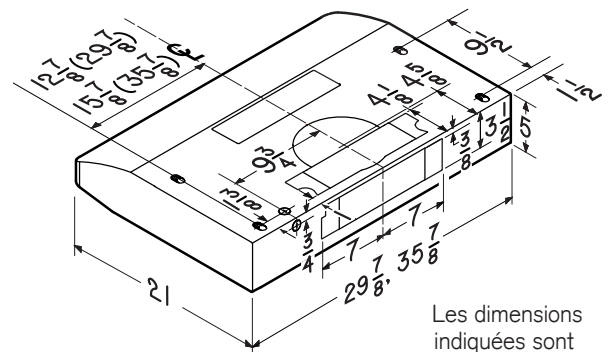

RENDEMENT HVI									
Orientation du conduit	Largeur	Volet	Sones			pi ³ /min			
			Normale	Moyenne*	Haute	Normale	Moyenne*	Haute 0,25 po d'eau	Haute 0,1 po d'eau
Rectangulaire vertical	3¼ po x 10 po	inclus	<0,3	3,0	8,0	130	270	410	460
Rectangulaire horizontal	3¼ po x 10 po	inclus	<0,3	3,0	7,5	130	290	470	510
Rectangulaire vertical	3¼ po x 14 po	inclus	<0,3	3,0	8,0	140	300	470	520
Rectangulaire horizontal	3¼ po x 14 po	inclus	<0,3	3,0	7,5	130	340	545	590
Rond vertical	7 po	vendu séparément	<0,3	3,0	7,5	140	280	415	470

Les dimensions indiquées sont en pouces.