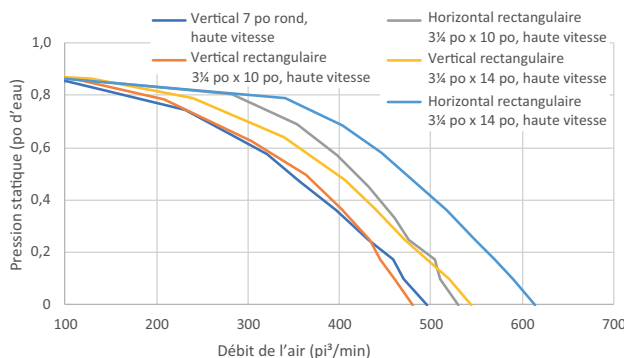

RENDEMENT HVI									
Orientation du conduit	Largeur	Volet	Sones			pi³/min			
			Normale	Moyenne*	Haute	Normale	Moyenne*	Haute 0,25 po d'eau	Haute 0,1 po d'eau
Rectangulaire vertical	3¼ po x 10 po	inclus	<0,3	3,0	8,0	130	270	410	460
Rectangulaire horizontal	3¼ po x 10 po	inclus	<0,3	3,0	7,5	130	290	470	510
Rectangulaire vertical	3¼ po x 14 po	inclus	<0,3	3,0	8,0	140	300	470	520
Rectangulaire horizontal	3¼ po x 14 po	inclus	<0,3	3,0	7,5	130	340	545	590
Rond vertical	7 po	vendu séparément	<0,3	3,0	7,5	140	280	415	470

CARACTÉRISTIQUES	
Type de commande	Infrarouge, 3 vitesses
Arrêt différé	oui
Rappel d'entretien des filtres	oui
Détecteur Heat Sentry^{MC}	oui
Capacité ADA	oui
Éclairage	DEL à 3 intensités (inclus)
Filtres à graisses	Hybrides / à déflecteur (qté 2)
Matériel pour l'installation	Supports EZ1
ENERGY STAR®	non
Recirculation	Filtres de recirculation vendus séparément

ALIMENTATION CA	
120 V, 60 Hz - 1,9 A	

ACCESSOIRES OPTIONNELS	
Volet rond de 7 po	BP87Q
Plaque pour conduit rond 7 po	SR680508
Ensemble de câblage ADA	HAWRK3
Dispositif d'apport d'air	MD6TU / MD8TU / MD10TU

HAUTEUR DE MONTAGE	
De 24 po à 30 po au-dessus de la surface de cuisson	

GARANTIE LIMITÉE	
1 an, 3 ans (modules DEL seulement) (Voir le manuel d'installation pour le texte complet de la garantie.)	

POUR UTILISATION À L'INTÉRIEUR SEULEMENT

Les dimensions indiquées sont en pouces.