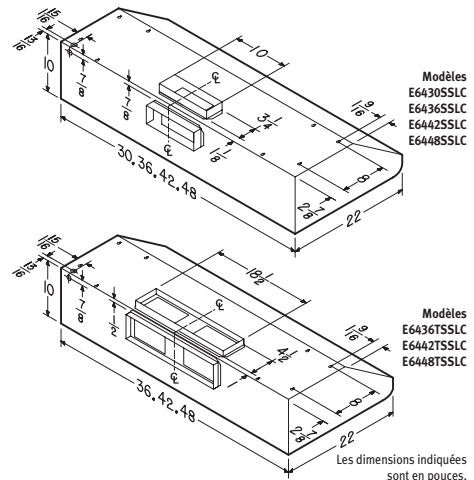

Filtres à chicane allant au lave-vaisselle avec poignée pour en faciliter le retrait.

LARGEUR	VENTILATEUR INTÉRIEUR* 650 PCM** Conduit : 3 1/4 x 10 po	VENTILATEUR INTÉRIEUR* 1290 PCM** Conduit : 4 1/2 x 18 po	VENTILATEUR EXTÉRIEUR* 650 PCM** Conduit rond : 10 po	A* MAX	SONES À VITESSE NORMALE	DOSSERET (optionnel)
30 po	E6430SSLC		E64E30SSLC	5,5	1,5	RMP3004
36 po	E6436SSLC	E6436TSSLC	E64E36SSLC	5,5	2,0	RMP3604
42 po	E6442SSLC	E6442TSSLC	E64E42SSLC	9,0	2,0	RMP4204
48 po	E6448SSLC	E6448TSSLC	E64E48SSLC	9,0	2,0	RMP4804