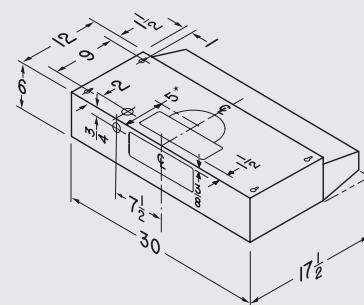

Venmar Ventilation ULC
550, boulevard Lemire
Drummondville (Québec) J2C 7W9
1 877 896-1119

www.Broan-NuTone.ca

Les spécifications sont sujettes à changement sans préavis.
*2020 Venmar Ventilation ULC