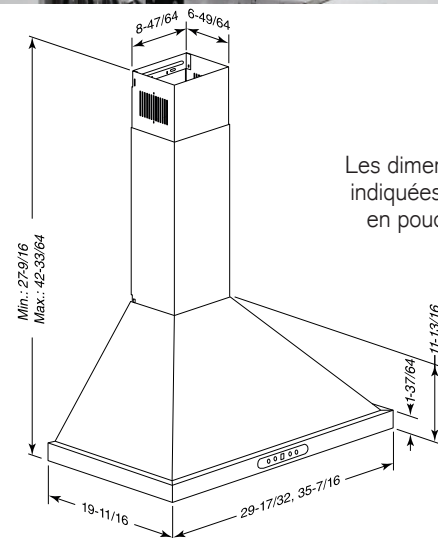

‡ Il est possible de limiter le débit à 400 pi³/min ou 300 pi³/min. Pour plus de détails, consulter le guide d'installation.

CARACTÉRISTIQUES	
Puissance max. du ventilateur**	640 pi³/min
Fini	Acier inox 430 n° 4 brossé
Installation murale	Oui
Conduit décoratif télescopique	Oui, convient aux plafonds de 8 pi à 9 pi
Convertible pour installation en recirculation	Oui, ensemble pour hotte sans conduit ARKBWP vendu séparément
Type de ventilateur	Simple, centrifuge
Enfichable	Oui
Commande à effleurement	• Ventilateur basse vitesse • Ventilateur moyenne-basse vitesse • Ventilateur moyenne-haute vitesse • Ventilateur haute vitesse • Éclairage à 2 intensités • Arrêt différé de 15 minutes
Éclairage	2 Modules DEL de 5,5 W (inclus)
Filtres à graisses	Filtres à chicane hybrides, lavables au lave-vaisselle avec loquet à retrait rapide

ALIMENTATION CA	
120 V, 60 Hz - 3,7 A	

ACCESSOIRES OPTIONNELS (vendus séparément)	
Rallonge de conduit décoratif pour plafonds de 10 pi	FXN58SS
Ensemble de recirculation	ARKBWP
Commande à distance	HCR4

HAUTEUR DE MONTAGE	
26 po au-dessus de la surface de cuisson	

GARANTIE LIMITÉE	
1 an (Voir le manuel d'installation pour le texte complet de la garantie.)	

POUR UTILISATION À L'INTÉRIEUR SEULEMENT

Les dimensions indiquées sont en pouces.

L'HOMOLOGATION HVI-2100 est conforme aux nouvelles techniques et procédures d'essai prescrites par le Home Ventilating Institute pour les produits d'emploi courant, dès leur disponibilité pour les consommateurs. Le rendement du produit est évalué à une pression statique de 0,1 po et de 0,25 po en haute vitesse d'après les tests effectués dans un laboratoire d'essai ultra-perfectionné approuvé par le HVI. Le sone est une mesure de la perception humaine de la puissance sonore, d'après des mesures effectuées en laboratoire.

* Signifie que la donnée n'est pas certifiée par le HVI, mais a été obtenue suivant les procédures de test standardisées du HVI.

** La puissance maximum du ventilateur indique la performance du ventilateur de la hotte à l'air libre.

Peut être utilisé pour se conformer aux exigences du 2019 Title 24 Part 6 pour hottes de cuisinières.