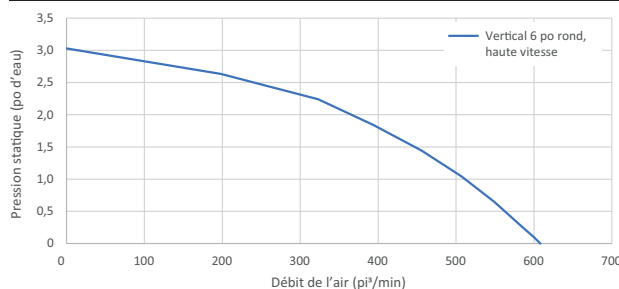

‡ Il est possible de limiter le débit à 400 pi³/min ou 300 pi³/min. Pour plus de détails, consulter le guide d'installation.

CARACTÉRISTIQUES	
Puissance max. du ventilateur**	640 pi³/min
Fini	Acier inox 430 n° 4 brossé
Installation murale	Oui
Conduit décoratif télescopique	Oui, convient aux plafonds de 8 pi à 9 pi
Convertible pour installation en recirculation	Oui, ensemble pour hotte sans conduit ARKBWP vendu séparément
Type de ventilateur	Simple, centrifuge
Enfichable	Oui
Commande à effleurement	• Ventilateur basse vitesse • Ventilateur moyenne-basse vitesse • Ventilateur moyenne-haute vitesse • Ventilateur haute vitesse • Éclairage à 2 intensités • Arrêt différé de 15 minutes
Éclairage	2 Modules DEL de 5,5 W (inclus)
Filtres à graisses	Filtres à chicane hybrides, lavables au lave-vaisselle avec loquet à retrait rapide

ALIMENTATION CA	
120 V, 60 Hz - 3,7 A	

ACCESSOIRES OPTIONNELS (vendus séparément)	
Rallonge de conduit décoratif pour plafonds de 10 pi	FXN58SS
Ensemble de recirculation	ARKBWP
Commande à distance	HCR4

HAUTEUR DE MONTAGE	
26 po au-dessus de la surface de cuisson	

GARANTIE LIMITÉE	
1 an (Voir le manuel d'installation pour le texte complet de la garantie.)	

POUR UTILISATION À L'INTÉRIEUR SEULEMENT

Les dimensions indiquées sont en pouces.

L'HOMOLOGATION HVI-2100 est conforme aux nouvelles techniques et procédures d'essai prescrites par le Home Ventilating Institute pour les produits d'emploi courant, dès leur disponibilité pour les consommateurs. Le rendement du produit est évalué à une pression statique de 0,1 po et de 0,25 po en haute vitesse d'après les tests effectués dans un laboratoire d'essai ultra-perfectionné approuvé par le HVI. Le sone est une mesure de la perception humaine de la puissance sonore, d'après des mesures effectuées en laboratoire.

* Signifie que la donnée n'est pas certifiée par le HVI, mais a été obtenue suivant les procédures de test standardisées du HVI.

** La puissance maximum du ventilateur indique la performance du ventilateur de la hotte à l'air libre.

Peut être utilisé pour se conformer aux exigences du 2019 Title 24 Part 6 pour hottes de cuisinières.