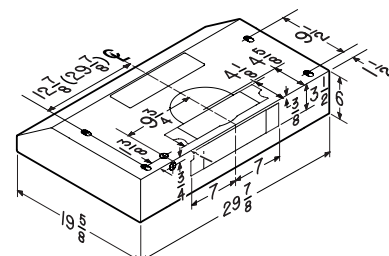

Venmar Ventilation ULC
550, boulevard Lemire
Drummondville (Québec) J2C 7W9
1 877 896-1119

www.Broan-NuTone.ca

Les spécifications sont sujettes à changement sans préavis.
©2020 Venmar Ventilation ULC